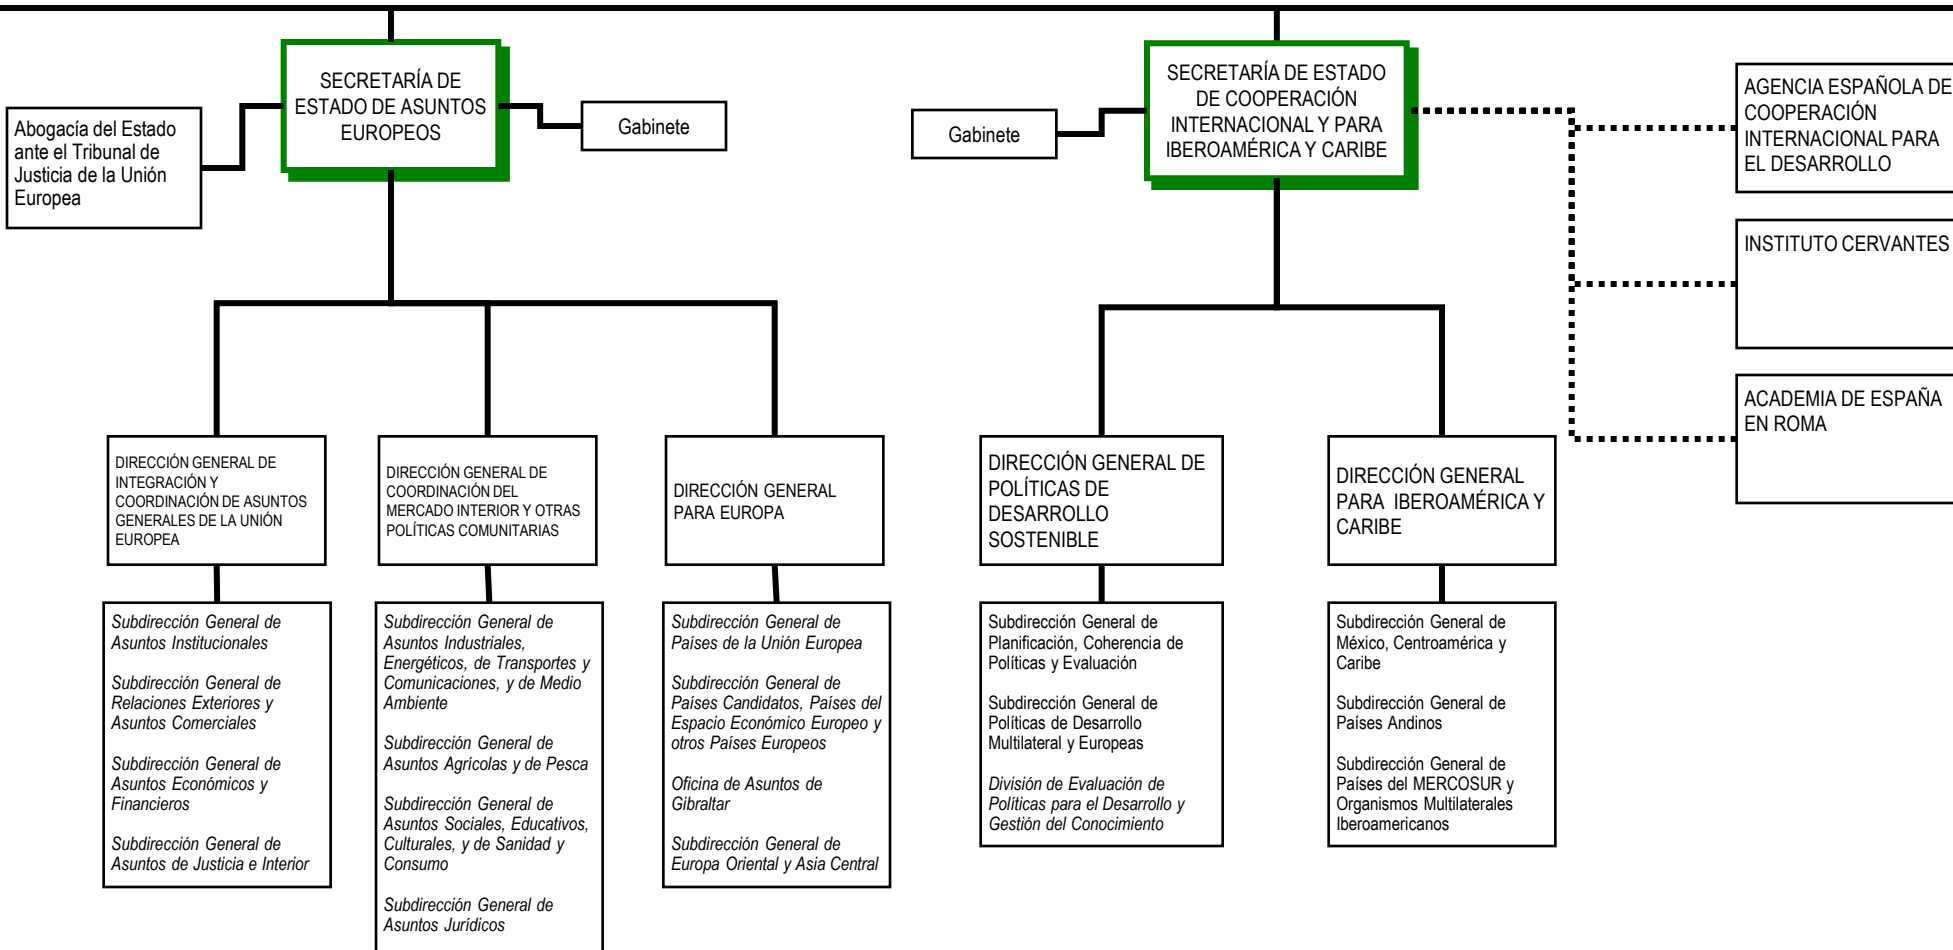

(\*) El Alto Comisionado depende funcionalmente del Presidente del Gobierno a través del Consejo de Política Exterior, y orgánicamente del Ministro de Asuntos Exteriores y de Cooperación

SEDE CENTRAL DEL DEPARTAMENTO	OFICINAS DE ATENCIÓN AL CIUDADANO	
<p>Plaza de la Provincia, 1 28012 Madrid Teléfono: 91 379 97 00 <a href="http://www.exteriores.gob.es">http://www.exteriores.gob.es</a></p>	<p><b>Oficina de Información Administrativa</b> C/ Salvador, 3 28012 Madrid Teléfono: 91 379 96 00 <a href="mailto:informae@maec.es">informae@maec.es</a></p>	<p><b>Registro General</b> C/ Salvador, 3 28012 Madrid Teléfono: 91 379 94 90</p>
ÓRGANOS COLEGIADOS Y CONSULTIVOS		
<ul style="list-style-type: none"> <li>• Comité Político y de Seguridad de la Unión Europea.</li> <li>• Comité Permanente Hispano-Norteamericano.</li> <li>• Consejo de Competitividad de la Unión Europea.</li> <li>• Consejo de Mercado Interior de la Unión Europea.</li> <li>• Comité Consultivo del Mercado Interior.</li> <li>• Consejo de Asuntos Generales de la Unión Europea.</li> <li>• Consejo de contenido jurídico.</li> <li>• Consejos de Agricultura y de Pesca de la Unión Europea.</li> <li>• Comisión de Límites con Francia y Portugal.</li> <li>• Comité de Ayuda al Desarrollo (CAD) de la OCDE.</li> <li>• Consejo de Cooperación.</li> <li>• Consejo de Asuntos Exteriores</li> <li>• Comité Político y de Seguridad de la Unión Europea.</li> <li>• Comisión Interterritorial.</li> <li>• Comisión Interministerial.</li> </ul>		