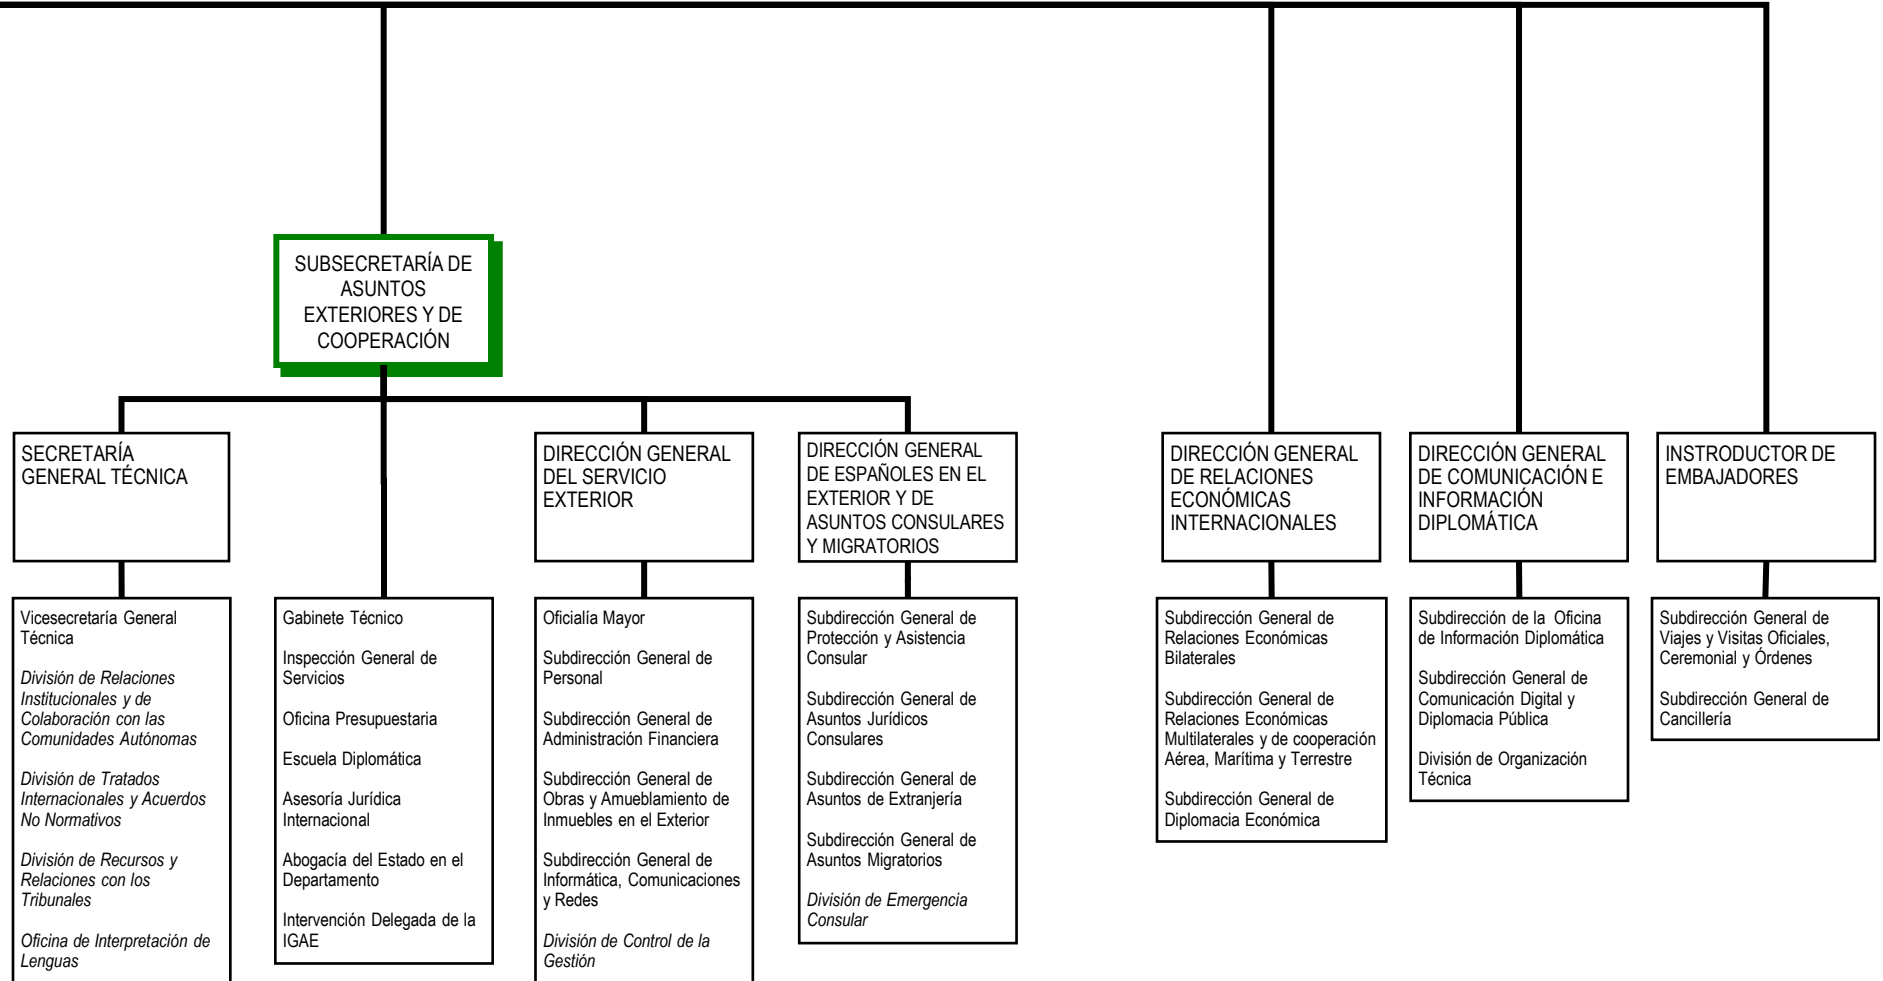

(\*) El Alto Comisionado depende funcionalmente del Presidente del Gobierno a través del Consejo de Política Exterior, y orgánicamente del Ministro de Asuntos Exteriores y de Cooperación

SEDE CENTRAL DEL DEPARTAMENTO	OFICINAS DE ATENCIÓN AL CIUDADANO	
<p>Plaza de la Provincia, 1 28012 Madrid Teléfono: 91 379 97 00 <a href="http://www.exteriores.gob.es">http://www.exteriores.gob.es</a></p>	<p><b>Oficina de Información Administrativa</b> C/ Salvador, 3 28012 Madrid Teléfono: 91 379 96 00 <a href="mailto:informae@maec.es">informae@maec.es</a></p>	<p><b>Registro General</b> C/ Salvador, 3 28012 Madrid Teléfono: 91 379 94 90</p>
ÓRGANOS COLEGIADOS Y CONSULTIVOS		
<ul style="list-style-type: none"> <li>• Comité Político y de Seguridad de la Unión Europea.</li> <li>• Comité Permanente Hispano-Norteamericano.</li> <li>• Consejo de Competitividad de la Unión Europea.</li> <li>• Consejo de Mercado Interior de la Unión Europea.</li> <li>• Comité Consultivo del Mercado Interior.</li> <li>• Consejo de Asuntos Generales de la Unión Europea.</li> <li>• Consejo de contenido jurídico.</li> <li>• Consejos de Agricultura y de Pesca de la Unión Europea.</li> <li>• Comisión de Límites con Francia y Portugal.</li> <li>• Comité de Ayuda al Desarrollo (CAD) de la OCDE.</li> <li>• Consejo de Cooperación.</li> <li>• Consejo de Asuntos Exteriores</li> <li>• Comité Político y de Seguridad de la Unión Europea.</li> <li>• Comisión Interterritorial.</li> <li>• Comisión Interministerial.</li> </ul>		